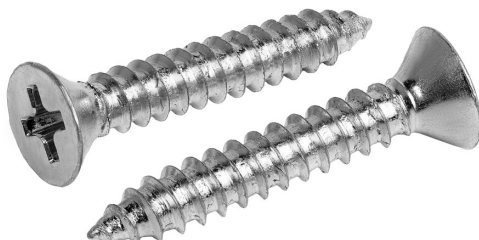

**САМОРЕЗ С ПОТАЙНОЙ ГОЛОВКОЙ, ОЦИНКОВАННЫЕ, 7982-4.2X38, SCREW DIN 7982
4.2X38 ZN**

0.54 €

SKU: 7982-4.2X38 | **Categories:** [САМОРЕЗ С ПОТАЙНОЙ ГОЛОВКОЙ ОЦИНКОВАННЫЕ](#) |

ADDITIONAL INFORMATION

Ø,MM 4.2

L,MM 38

Количество товара в упаковке 10